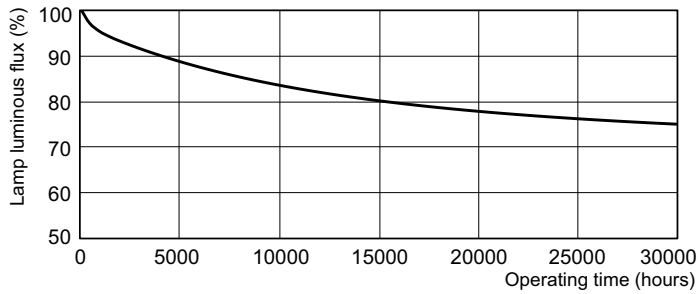

TL-D Graphica 36W/965

Photometric data

Lightcolor TL-D Graphica /965

Lightcolor TL-D Graphica /965

MASTER TL-D 90 Graphica

Lifetime

MASTER TL-D 90 Graphica Life Expectancy 12 h cycle

MASTER TL-D 90 Graphica Life Expectancy 3 h cycle