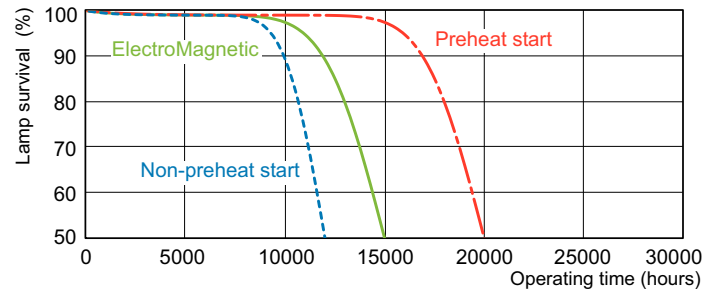

TL-D Graphica 36W/965

Photometric data

Lightcolor TL-D Graphica /965

Lightcolor TL-D Graphica /965

MASTER TL-D 90 Graphica

Lifetime

MASTER TL-D 90 Graphica Life Expectancy 12 h cycle

MASTER TL-D 90 Graphica Life Expectancy 3 h cycle