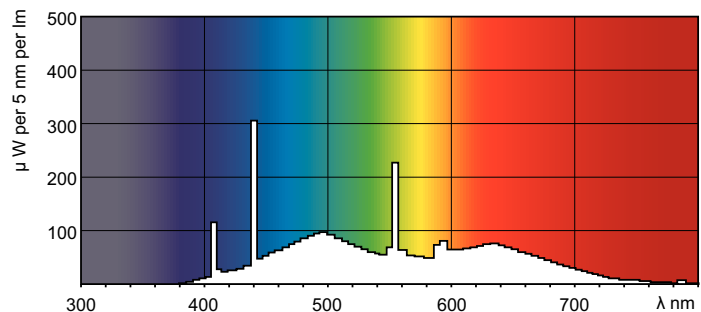

TL-D Graphica 36W/965

Photometric data

Lightcolor TL-D Graphica /965

Lightcolor TL-D Graphica /965

MASTER TL-D 90 Graphica

Lifetime

MASTER TL-D 90 Graphica Life Expectancy 12 h cycle

MASTER TL-D 90 Graphica Life Expectancy 3 h cycle