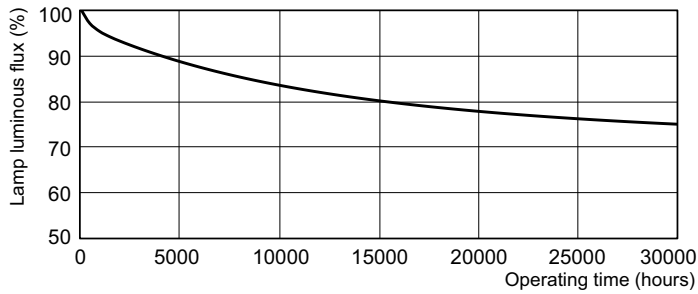

Photometric data

Lightcolor TL-D Graphica /965

Lightcolor TL-D Graphica /965

MASTER TL-D 90 Graphica

Lifetime

MASTER TL-D 90 Graphica Life Expectancy 12 h cycle

MASTER TL-D 90 Graphica Life Expectancy 3 h cycle