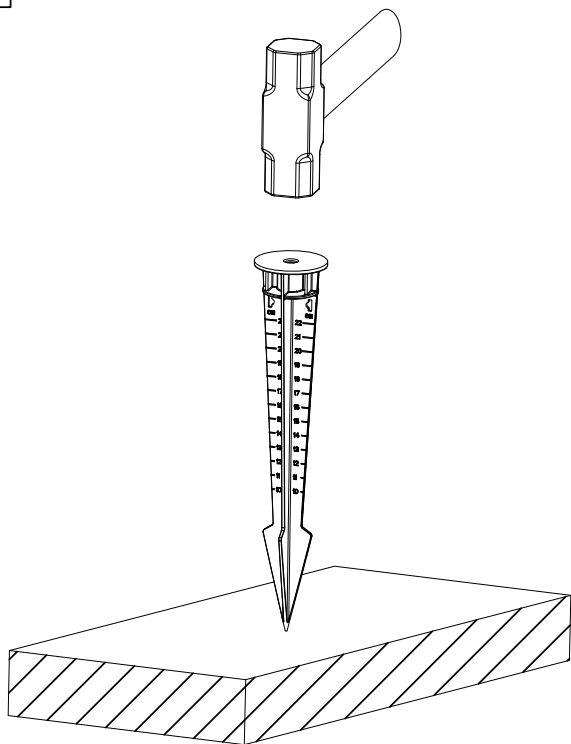

Unit: mm
 Одиниця виміру: mm
 Елшем бірлігі: mm
 Ед. Измерения: mm
 单位: mm

1

2

3

Hex wrench
 Ключ
 Кілт
 内六角扳手

4