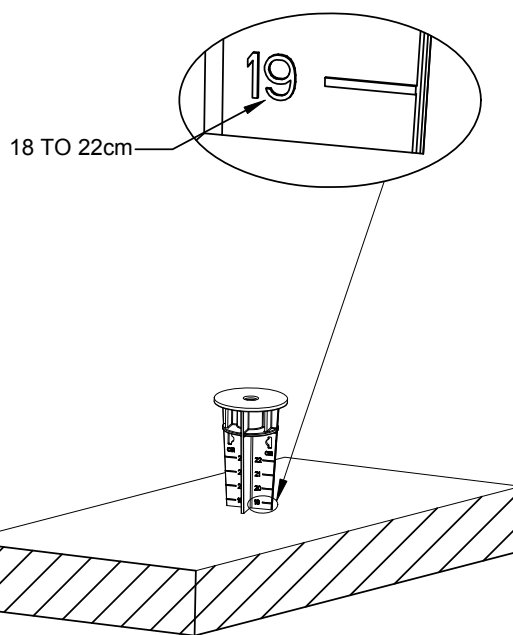

Unit: mm
 Одиниця виміру: mm
 Елшем бірлігі: mm
 Ед. Измерения: mm
 单位: mm

1

2

3

Hex wrench
 Ключ
 Кілт
 内六角扳手

4