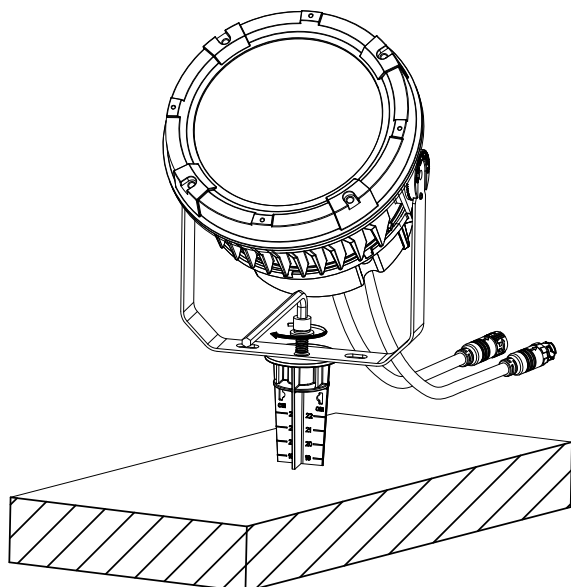

Unit: mm
 Одиниця виміру: mm
 Елшем бірлігі: mm
 Ед. Измерения: mm
 单位: mm

1

2

3

Hex wrench
 Ключ
 Кілт
 内六角扳手

4